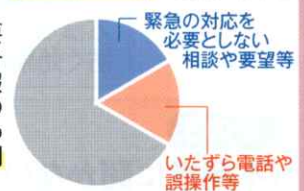

【開催日】
令和8年1月13日(火)
10:10~(開場9:45)
【開催場所】
幕張メッセ幕張イベントホール
(千葉市美浜区中瀬2-1)

県警HP
「千葉県警察年頭視閲」

詳しくは
県警ホームページを
ご確認ください。

【お問い合わせ】
千葉県警察本部警務課
☎ 043-201-0110 (代表)

冬の交通安全運動

実施期間:12月10日(水)~19日(金)

千葉県内ではいまだに、飲酒運転による交通事故の発生が後を絶ちません。

飲酒運転は、**悪質・危険な犯罪**です。
車も自転車も

飲酒運転は絶対しない、させない、許さない

夜遅くまで飲酒した場合、翌朝も体内にアルコールが残っている可能性がありますので、車の運転は控えましょう。

- また、
- ・飲酒している運転者の車両に同乗すること
 - ・飲酒運転になるおそれのある人に車両を提供すること
 - ・車両を運転するおそれのある人に酒を提供すること
- も犯罪です。絶対にやめましょう。

答えは、右下を確認してね!

交通情報の利用について

例年、年末年始は、行楽、帰省等のため車の通行量が増加し、激しい交通渋滞の発生が予想されます。渋滞緩和のため公共交通機関のご利用をお願いします。

日本道路交通センターHP

110番は県民の皆様の命を守る緊急ダイヤルです

令和6年中千葉県では、68万件を超える110番通報がありました。これは1日平均1,859件で、約46秒に1件の割合で受理したこととなります。その中で緊急の対応を必要としない相談や要望等の問い合わせなどといった通報と、いたずら電話やスマホの誤操作による通報などをあわせると、110番通報全体の**3割**を超えています。

これは、本来緊急に向かうべき警察官の事件・事故に対する素早い対応を遅らせる原因となりかねません。警察への相談や各種お問い合わせなど、緊急の対応が必要無いお電話は警察相談ダイヤルである

#9110
☎ 043-227-9110

の他、最寄りの警察署までご連絡をお願いします。

電話de詐欺は電話de対策!!
電話de詐欺の撲滅にご協力ください。

千葉県警察ホームページ 「電話de詐欺」